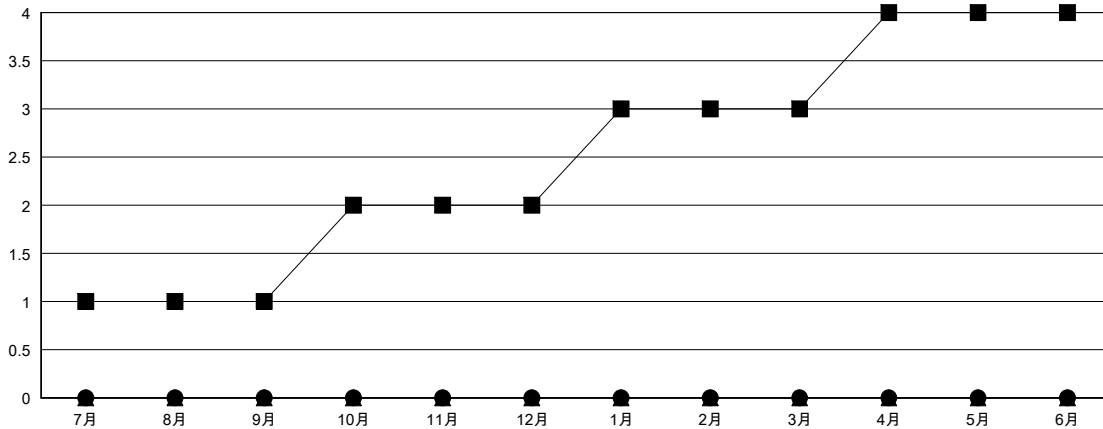

MONTHLY MEMBERSHIP PROGRESS REPORT

District 330 B

Results as of: 6/30/2017

GMT: OPEN

地域 JAPAN

GMT会則地域

クラブ			
結果 : 2016-2017			
四半期	新クラブ目標	新クラブ	解散クラブ
7月/8月/9月	1	0	0
10月/11月/12月	1	0	0
1月/2月/3月	1	0	0
4月/5月/6月	1	0	2

名			
結果 : 2016-2017			
四半期	新会員 (再入会と転入を含めない) 純増目標	新会員 (再入会と転入を含めない) 実際	退会者 (転籍を含む) 実際
7月/8月/9月	185	132	71
10月/11月/12月	-25	50	107
1月/2月/3月	125	71	40
4月/5月/6月	25	52	184

新クラブ目標及び実績累計

会員目標及び実績累計

解散クラブ: 2	121 CLUBS OF 166 一名以上の新会員を登録	男女別 男性 3,706 (83.94%) 女性 709 (16.06%)
退会者 物故会員 46 クラブ解散 22 その他 334 合計 402	会員累計データを見るには、ここをクリック	世帯主/家族会員合計 831 国際会費半額の家族会員 447