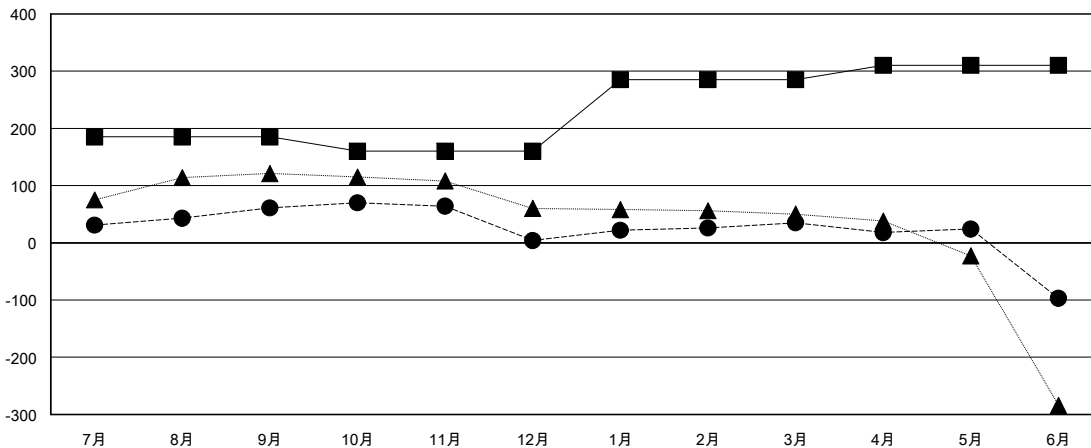

MONTHLY MEMBERSHIP PROGRESS REPORT

District 330 B

Results as of: 6/30/2017

GMT: OPEN

地域 JAPAN

GMT会則地域

クラブ			
結果 : 2016-2017			
四半期	新クラブ目標	新クラブ	解散クラブ
7月/8月/9月	1	0	0
10月/11月/12月	1	0	0
1月/2月/3月	1	0	0
4月/5月/6月	1	0	2

名			
結果 : 2016-2017			
四半期	新会員 (再入会と転入を含めない) 純増目標	新会員 (再入会と転入を含めない) 実際	退会者 (転籍を含む) 実際
7月/8月/9月	185	132	71
10月/11月/12月	-25	50	107
1月/2月/3月	125	71	40
4月/5月/6月	25	52	184

新クラブ目標及び実績累計

会員目標及び実績累計

解散クラブ: 2	121 CLUBS OF 166 一名以上の新会員を登録	男女別 男性 3,706 (83.94%) 女性 709 (16.06%)
退会者 物故会員 46 クラブ解散 22 その他 334 合計 402	会員累計データを見るには、ここをクリック	世帯主/家族会員合計 831 国際会費半額の家族会員 447